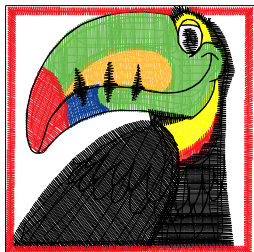

Toucan.pes

Color Count : 8
1 ■ WHITE
2 ■ YELLOW
3 ■ ORANGE
4 ■ LEAF GREEN
5 ■ ULTRAMARINE
6 ■ RED
7 ■ BLACK
8 ■ RED

Width : 2.01 inch
Height : 2.02 inch
Stitch Count : 6538